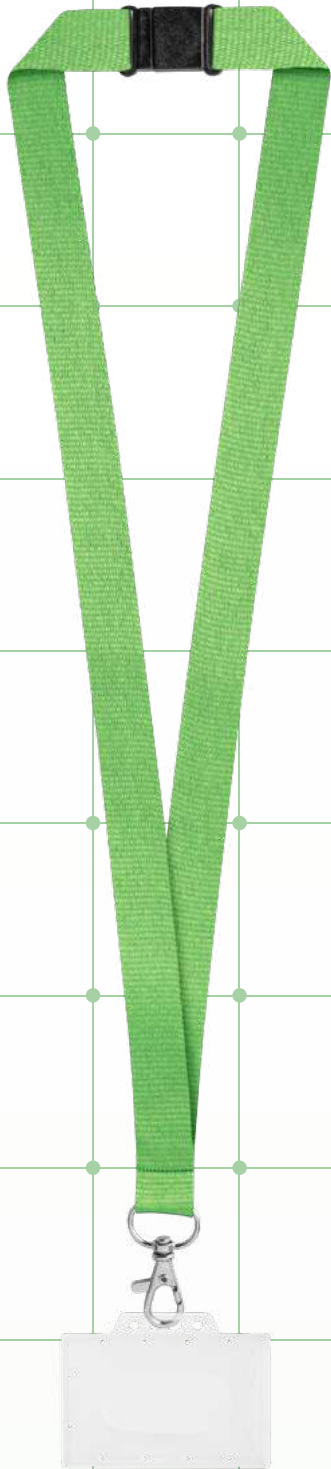

### THC Move Kids

Dětské tričko s krátkým rukávem (150g/m<sup>2</sup>).

↕ Velikosti: 4, 6, 8, 10, 12

🔪 TRD, TRS

**30275**

Kč 95,00

CONNECT'IN