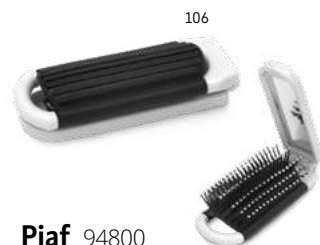

Piaf 94800

Kosmetické zrcátko se skládacím kartáčem.

↕ 105 x 35 x 25 mm **KE** 22,90