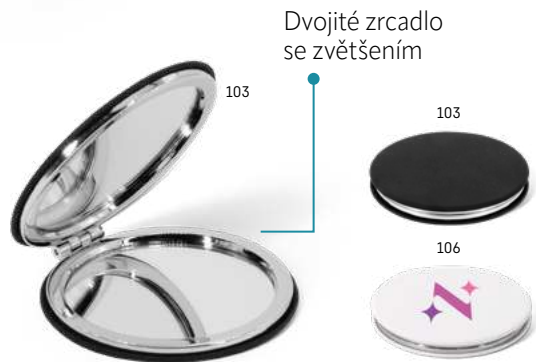

## Kayla 95097

Oboustranné kulaté hliníkové zrcátko s magnetickým zapínáním. Jedna strana zrcátka je normální, druhá zvětšovací. Dodáváno v dárkové krabičce.

📏 Ø70 mm 🏷️ DUV, LSR, PDP

🏷️ Kč 60,00

Dvojité zrcadlo  
se zvětšením