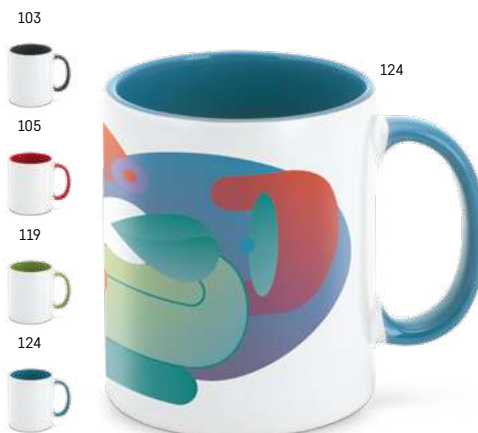

## Aniseed 93990

Keramický hrnek vhodný na sublimaci s objemem až 350 ml. Dodává se v dárkové krabičce.

Ø83 x 98 mm | Krabička: 100 x 118 x 86 mm

**SUB, PDP**

Kč 55,50