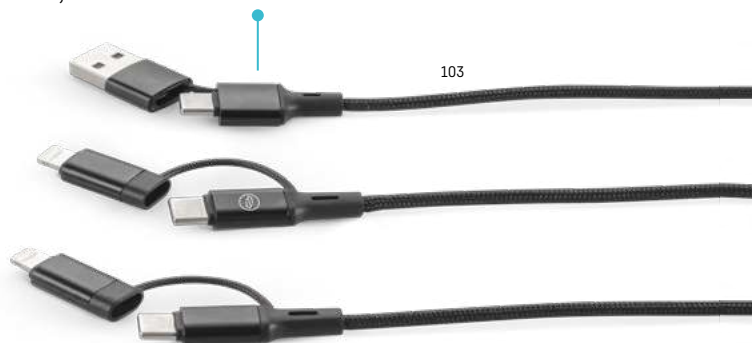

Dva USB-C výstupy, které umožňují současné nabíjení 2 USB-C zařízení

SUPER FAST
Bertozzi 97146

Superrychlý kabel 6 v 1 pro současné nabíjení až dvou zařízení. Univerzální a praktický kabel s hlavními vstupy a výstupy, které potřebujete každý den • Recyklovaný hliník (20 % rAL) a recyklovaný PET (4 % rPET) | Vstup: USB-C (60 W); USB-A (18 W) | Výstup 1: USB-C (60 W); Lightning (27 W) | Výstup 2: USB-C (10 W); 2 v 1 microUSB a Lightning (10 W) | Superrychlé Balení: Dárková krabička z recyklovaného kraftového papíru

📏 1000 x 25 mm | Pouzdro: 155 x 40 x 30 mm | **PDP**, LSR

Kč 220,00