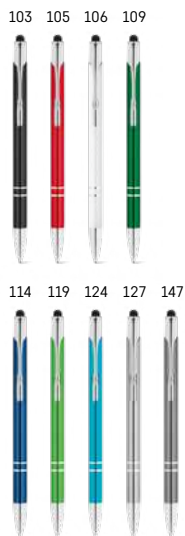

## Neil 91799

 Kuličkové pero z recyklovaného hliníku (100% rAL) s dotykovým hrotem v horní části pera. Modrý inkoust.

 Ø10 x 143 mm  **PDP**, LSR

 **KČ 13,60**