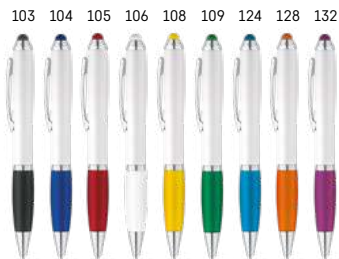

Sans 91634

- ABS kuličkové pero s kovovou sponou a otočným mechanismem. Vhodné pro použití na dotykových zařízeních díky gumové špičce. Pohodlné psaní díky protiskluzovému gripu, k dispozici v široké škále barev. Modrý inkoust.
- $\updownarrow$ Ø11 x 135 mm
- **Kč 5,70**

Swing rPET 91772

- Kuličkové pero z recyklovaného PET (100% rPET) s kovovou sponou. K dispozici v široké škále barev. Modrý inkoust.
- $\updownarrow$ Ø12 x 133 mm
- **Kč 6,30**

Swing 91019

- ABS kuličkové pero s hliníkové sponou a barevným protiskluzovým gripem. Modrý inkoust.
- $\updownarrow$ Ø12 x 140 mm
- **Kč 4,30**

Move 81132

- **Dostupné barvy:** 102, 103, 104, 105, 106, 108, 109, 119, 124, 128, 132

Move Bk 81161

- **Dostupné barvy:** 104, 105, 106, 109, 124
- ABS kuličkové pero s klipem a kovovými detaily. Bílé tělo s barevným protiskluzovým gripem. K dispozici v široké škále barev. Černý inkoust.
- $\updownarrow$ Ø12 x 140 mm
- **Kč 4,30**