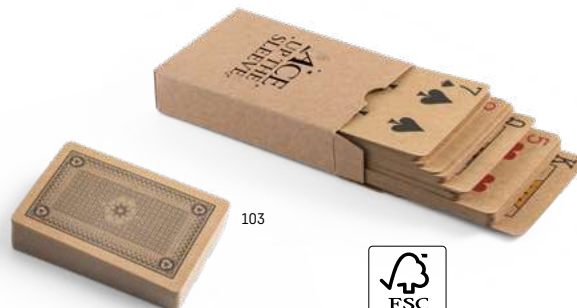

Fischer 98149

Balíček 54 klasických karet z kraftového papíru z materiálu, certifikovaného FSC™ a dalších kontrolovaných materiálů, ideální pro socializaci a sdílení. Dodáváno v dárkové krabičce z kraftového papíru vyrobené z materiálu certifikovaného FSC™ a dalších kontrolovaných materiálů.

60 x 90 x 20 mm SCR

Kč 23,40