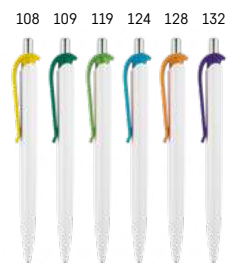

Toucan 91396

ABS kuličkové pero s otočným mechanismem a klipem.

$\varnothing 13 \times 147$ mm

Kč 6,10

Ana 91693

Kuličkové pero ABS s klipem je k dispozici v široké škále barev. Modrý inkoust.

$\varnothing 10 \times 145$ mm

Kč 6,00