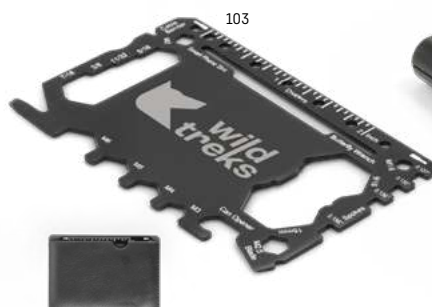

## Peebles 98166

 Multifunkční karta z nerezové oceli. Obsahuje 20 funkcí: otvírák na láhve, šroubováky různých velikostí, šestihranné klíče různých velikostí, rezačku, otvírák na dopisy, odstraňovač sponek, nůž a pravítko. Dodáváno v PU tašce.