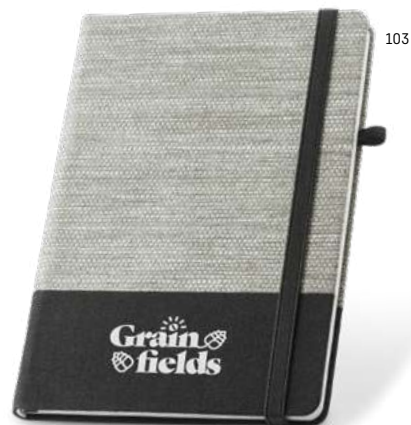

103

Milky 93271

Zápisník A5 s pevnou vazbou ze 100% recyklovaného papíru. Obsahuje 160 linkovaných stránek (70 g/m²) v barvě slonové kosti ze 100% recyklovaného papíru, oddělovací pásku a gumičku.

A5 145 x 210 mm

Kč 71,00

Rousseau 93268

A5 Poznámkový blok ve formátu A5 s tvrdými deskami a zaoblenými rohy, vyrobený z přírodních slaměných vláken a bavlněného plátna. Tento zápisník má 192 linkovaných bílých listů, záložku ve formě stuhly, elastickou gumičku a držák na pero (pero není součástí balení).

150 x 210 mm

Kč 122,50