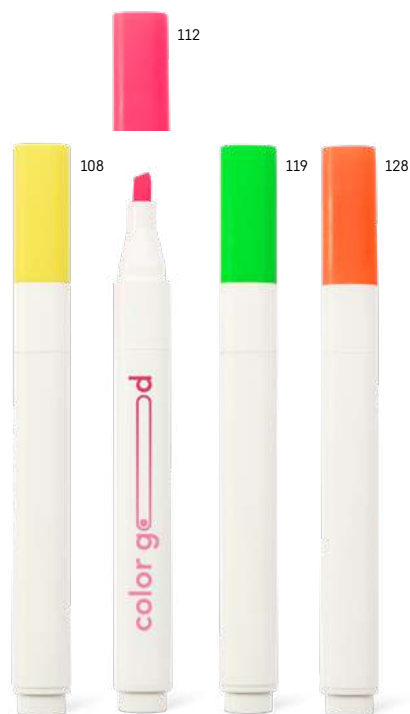

Harrison 91984

Zvýrazňovač z PP s matným povrchem. Má bílé tělo a víčko, které ladí s textem na zvýrazňovači.

📏 120 x 12 mm DUV, PDP

Kč 11,10