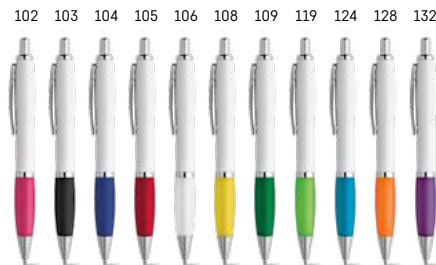

Swing 91019

- ABS kuličkové pero s hliníkové sponou a barevným protiskluzovým gripem. Modrý inkoust.
- $\updownarrow$ Ø12 x 140 mm
- **Kč 4,30**

Move 81132

- **Dostupné barvy:** 102, 103, 104, 105, 106, 108, 109, 119, 124, 128, 132

Move Bk 81161

- **Dostupné barvy:** 104, 105, 106, 109, 124
- ABS kuličkové pero s klipem a kovovými detaily. Bílé tělo s barevným protiskluzovým gripem. K dispozici v široké škále barev. Černý inkoust.
- $\updownarrow$ Ø12 x 140 mm
- **Kč 4,30**