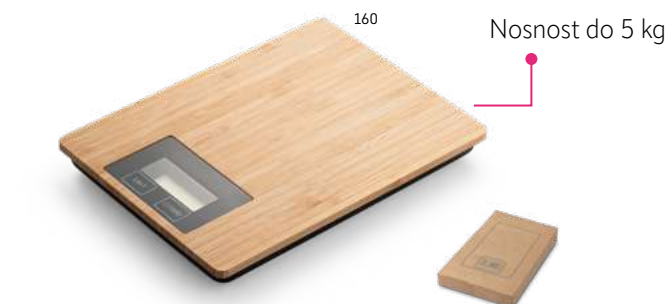

160

Nosnost do 5 kg

Heisenberg 94312

Bambusová digitální kuchyňská váha s funkcí Tare v ceně. Nosnost do 5 kg. Obsahuje dvě AAA baterie. Dodává se v dárkové krabičce z kraftového papíru.

145 x 200 x 17 mm DUV, SCR, LSR

Kč 290,00