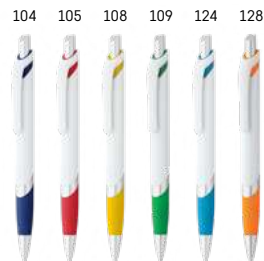

Molla 81174

ABS kuličkové pero s barevnou protiskluzovou rukojetí a klipem.

Ø13 x 140 mm

Kč 10,20