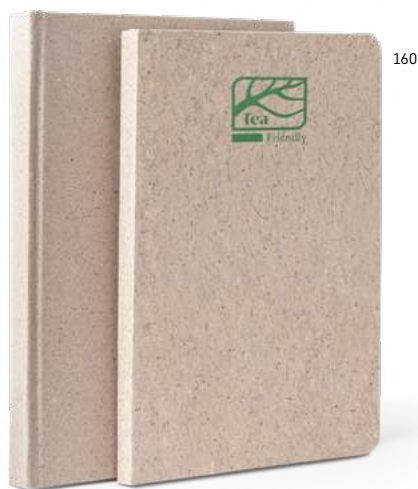

160

Odpad z čajových lístků

Poznámkový blok s deskami vyrobenými z odpadu z čajových lístků (65 %) a bavlněného odpadu (35 %). Vnitřní papír je vyroben z bavlněného odpadu a je vysoce odolný. Obsahuje papírový pásek s uměleckým obrázkem. Při výrobě tohoto poznámkového bloku nevznikl žádný odpad ani nebyly použity žádné chemikálie nebo stromy.

Teapad Rigid 93296

A5 s pevnou vazbou, 120 linkovaných stran (90 g/m²).
↕ 140 x 200 mm **TRD, TRS, SCR**
Kč 140,00

Teapad Semi-Rigid 93290

A5 s polotuhou obálkou, 100 linkovaných stran (90 g/m²).
↕ 140 x 200 mm **SCR**
Kč 121,00