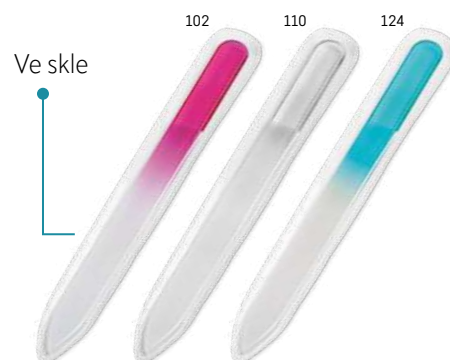

### Nadia 94843

- Čtyřdílná souprava na manikúru s kleštičkami, nůžkami, pinzetou a nástrojem na zatlačování kůžičky. Dodáváno v pouzdrů.

100 x 53 x 20 mm / DOM, SCR, DUV, PDP

Kč 43,00

Ve skle