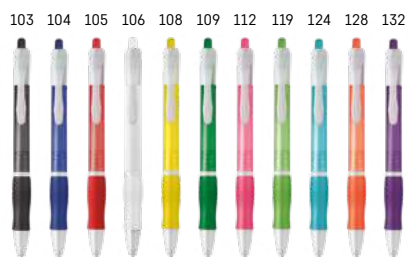

Slim 91247

Dostupné barvy:
103, 104, 105, 106, 108, 109, 112, 119, 124, 128, 132

Slim Bk 81160

Dostupné barvy:
103, 104, 105, 106, 108, 109, 112, 119, 124, 128
ABS kuličkové pero s gumovým gripem je k dispozici v různých barvách s klipem. Černý inkoust.

Ø10 x 145 mm

Kč 2,70