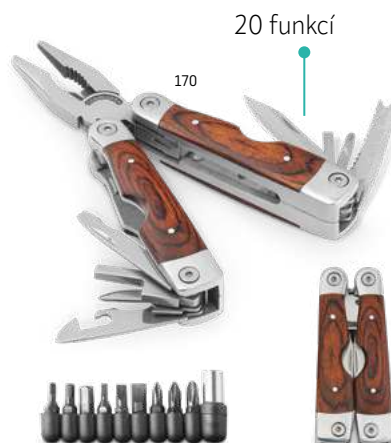

20 funkcí

Magnum 94022

Skládací kleště s multifunkčním nářadím z nerezové oceli a dřeva. Obsahuje 20 funkcí: kleště, šroubovák, bit a adaptér na 10x bit, kožené šídlo, otvírák na láhve, pravítko, odstraňovač rybích šupin, vytahovač háčků, PH šroubovák, plochý šroubovák, nůž a šroub. Dodáváno v krabičce.

📏 45 x 100 x 25 mm | Obal: 65 x 140 x 30 mm PDP

🏷️ Kč 495,00