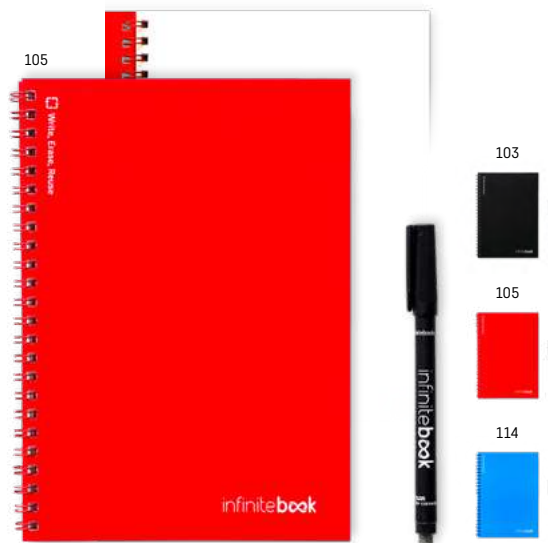

1 903 stromů

1 Infinite Notebook = Více než 100 běžných zápisníků

**Infinitebook Lined A5 33201**

A5

Zápisník A5 - "Infinitebook" - s flexibilním obalem a kroužky ve stejné barvě. Obsahuje 15 čistých stránek ve stylu tabule a černý fix. Tento poznámkový blok umožňuje snadné psaní a mazání a je praktickým řešením pro minimalizaci spotřeby papíru. Vyrobeno v Evropě. Dodáváno v kraftové papírové obálce s nálepkou.

148 x 210 mm STI, SCR

Ceny na vyžádání

**Infinitebook Plain A5 33200**

A5

Zápisník A5 - "Infinitebook" - s flexibilním obalem a kroužky ve stejné barvě. Obsahuje 15 čistých stránek ve stylu tabule a černý fix. Tento poznámkový blok umožňuje snadné psaní a mazání a je praktickým řešením pro minimalizaci spotřeby papíru. Vyrobeno v Evropě. Dodáváno v kraftové papírové obálce s nálepkou.