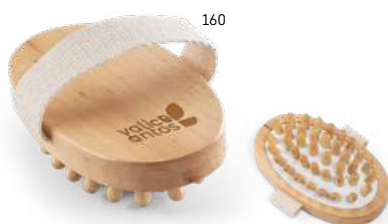

### Downey 95058

Dřevěný masážní kartáč proti celulitidě (250 g/m<sup>2</sup>). S bavlněnou rukojetí pro lepší uchopení. Dodává se v kraftové krabičce.

130 x 75 x 40 mm | Krabička: 135 x 80 x 45 mm

LSR

**Kč 96,00**