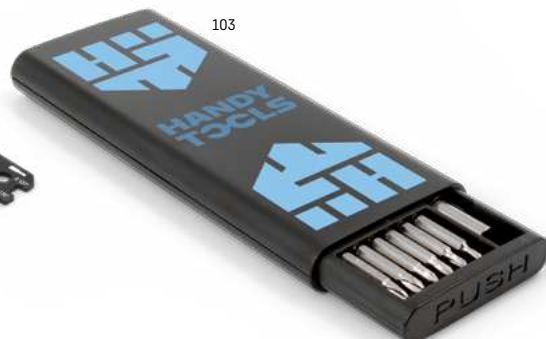

Atom 98167

Sada šroubováků s magnetickými hroty, které lze vyměnit podle potřeby. Krabička je vyrobena z recyklovaného ABS (100% rABS), má magnetické uzavření a zapínání na patentky a obsahuje rukojeť šroukováku a 24 hrotů z uhlíkové oceli. Dodáváno v dárkové krabičce z kraftového papíru.

📏 166 x 67 x 18 mm DUV, SCR, PDP

🏷️ Kč 192,50