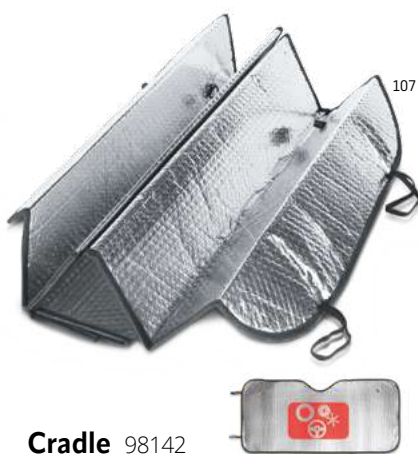

107

Cradle 98142

PE sluneční clona s polstrováním alu fólií vpředu i vzadu. Vhodné pro přední okno, obsahuje 2 upevňovací přísavky.

↕ 1300 x 600 mm / TXP

Kč 92,00