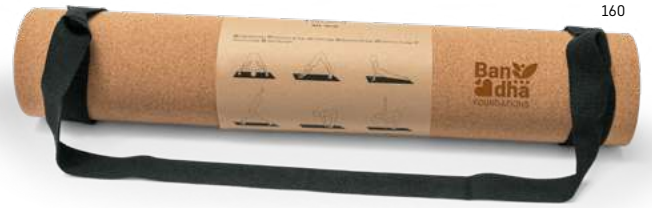

160

Geres 98138

Cvičební podložka na jógu z korku a TPE. Tloušťka až 3,7 mm. Obsahuje rukojeť, kterou lze použít pro nošení nebo cvičení, a papírový sáček ilustrující cvičení, která můžete s podložkou dělat.

Uzavřený: Ø100 x 610 mm | Otevřený: 1830 x 610 x 3,7 mm

LSR, TXP, TRS
Kč 588,50