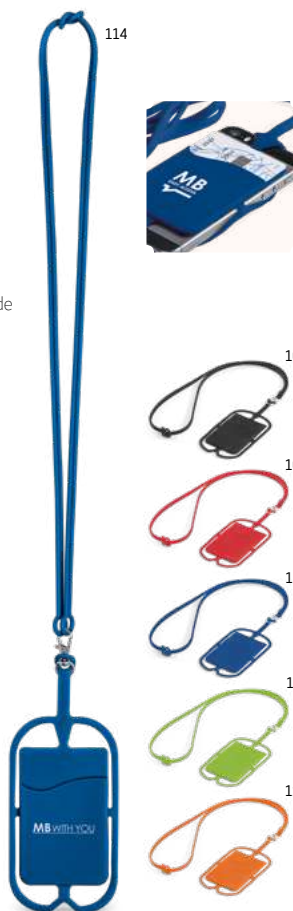

### Cyris 95123

Držák na mobilní telefon navržený pro větší pohodlí při cestování. Snadno se vejde do pouzdra na telefon a umožňuje vám nosit jej na krku pomocí šňůrky nebo řemínku.

↑ 20 x 480 mm / TRS, LSR, TRD  
Kč 9,00