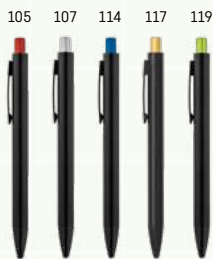

Efekt barevného laseru

Personalizujte propisky laserem
ve stejné barvě jako cvakátko.

Joan 91694

- Hliníkové kuličkové pero s matným povrchem a pružinovým mechanismem. Kuličkové pero má tělo s dvojitým povrchem, díky čemuž je vhodné pro gravírování laserem s barevným efektem.

📏 Ø10 x 140 mm / LSR, PDP, LAS

🏷️ Kč 15,20