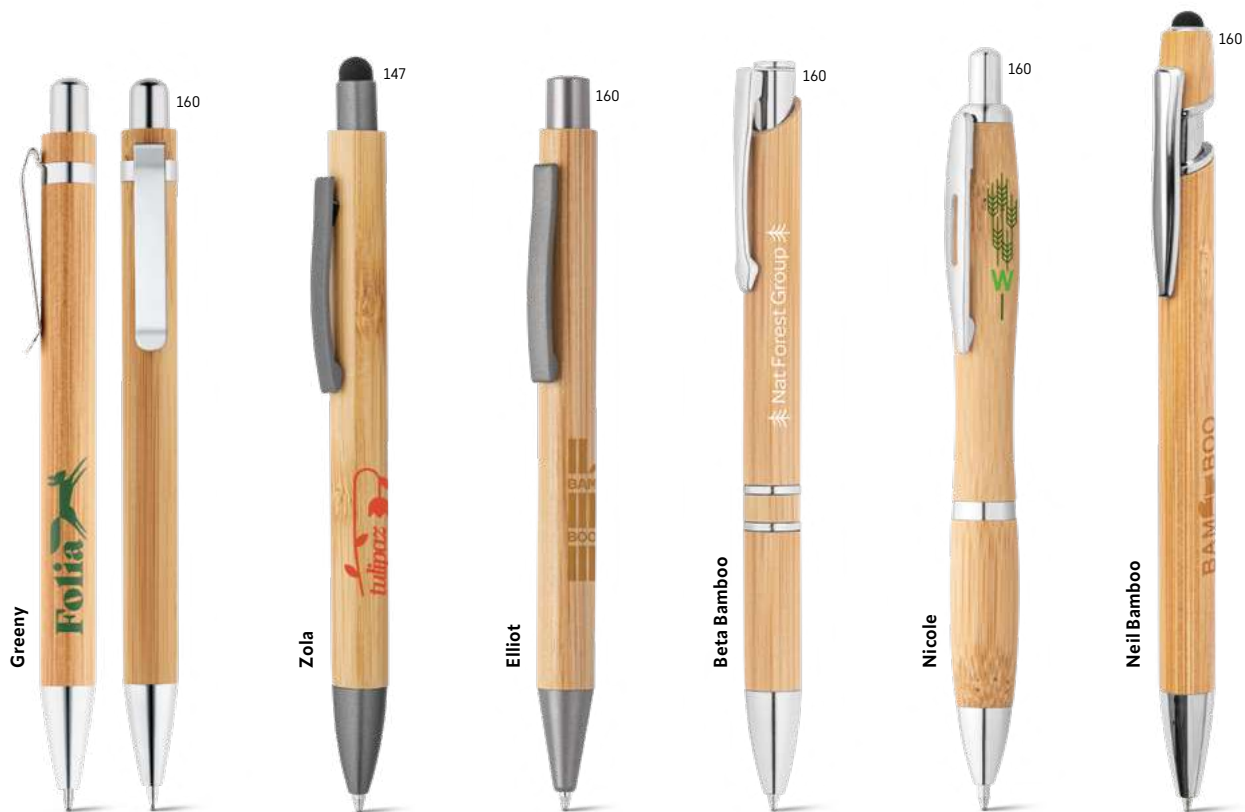

Užijte si pocit z lehkého psaní s nádechem elegance a ohleduplnosti k životnímu prostředí

Greeny 81162

- Set bambusového kuličkového pera a pentilky 0,7 mm. Dodáváno v dárkové krabičce z kraftového papíru vyrobené z materiálu certifikovaného FSC™ a dalších kontrolovaných materiálů.
- $\updownarrow$ Ø11 x 138 mm | Krabička: 171 x 53 x 23 mm
- **DUV**, LSR, PDP, SCR
- **Kč 39,40**

Zola 91770

- Bambusové kuličkové pero s kovovou sponou, PP prvky a matným povrchem. Obsahuje dotykovou špičku. Černý inkoust.
- $\updownarrow$ Ø11 x 141 mm **PDP**, LSR
- **Kč 9,90**

Elliot 81009

- Kuličkové pero z bambusu s kovovou sponou. Modrý inkoust.
- $\updownarrow$ Ø11 x 137 mm **PDP**, LSR
- **Kč 10,60**

Beta Bamboo 81011

- Bambusové kuličkové pero s klipem a kovovými detaily.
- $\updownarrow$ Ø11 x 141 mm **DUV**, PDP, LSR
- **Kč 14,00**

Nicole 81010

- Bambusové kuličkové pero s klipem a kovovými detaily.
- $\updownarrow$ Ø13 x 143 mm **PDP**, LSR
- **Kč 14,50**

Neil Bamboo 91986

- Bambusové kuličkové pero s chromovanými hliníkovými detaily. Má klip, dotykový hrot nahore a modré písmo.
- $\updownarrow$ Ø11 x 150 mm **PDP**, DUV, LSR
- **Kč 16,10**