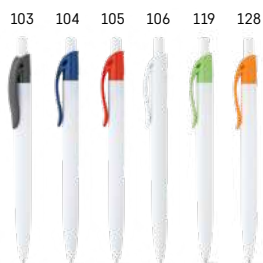

Mars 91498

ABS kuličkové pero s barevným klipem.

$\varnothing 10 \times 140$ mm

Kč 2,30