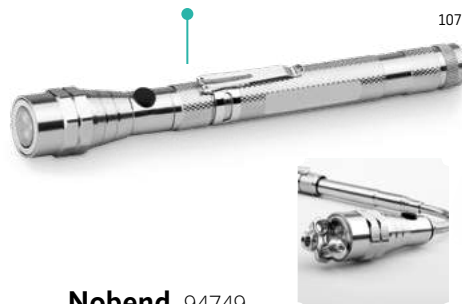

Teleskopická a flexibilní

Nobend 94749

Prodlužitelná a flexibilní kovová LED svítilna se třemi LED (13 lumenů), magnetem na vrchní části a klipem. Zahrnuje 4 LR44 litiové baterie. Dodáváno v krabičce.

Ø22 x 175 mm | Krabička: 25 x 25 x 174 mm

Kč 148,50