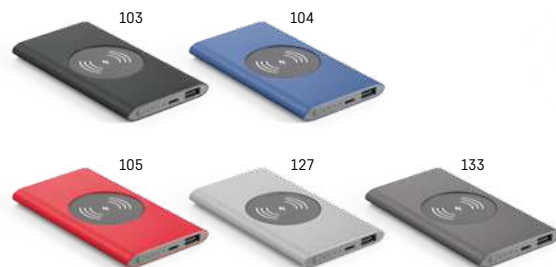

103

104

105

127

133

Cassini 97078

- Powerbanka s bezdrátovým nabíječem, odolná a se štíhlým designem, je ideální pro každodenní přenášení. LED indikátor stavu nabití baterie umožňuje snadno zjistit, kdy je třeba ji dobít • Recyklovaný hliník (100 % rAL) | 4 000 mAh | Výkon bezdrátového Vstup: USB-C (10 W) | Výstup: USB-A (10 W) | Obsahuje: kabel USB-A / USB-C
- LED
- $\updownarrow$ 123 x 70 x 10 mm DUV, LSR, PDP, SCR

Kč 336,00