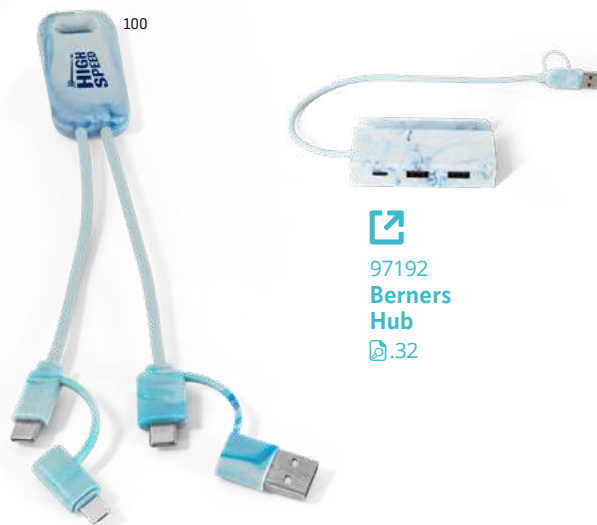

100

97192
Berners
Hub
32

Systrom 97187

+ 97186 = SUPER FAST

Sada obsahující superrychlý nabíjecí kabel a 3 adaptéry. Pouzdro slouží také jako držák na mobilní telefon. Řešení 6 v 1, které se přizpůsobí všem zařízením • Recyklovaný ABS (100 % rABS) | Kabel: superrychlý USB-C/USB-C (60 W) | Adaptéry: USB-C/USB-A; USB-C/microUSB; USB-C/Lightning | Superrychlé Balení: dárková krabička z kraftového papíru

📏 Ø84 x 10 mm | Case: 84 x 11 x 85 mm

Kč 130,00

Berners 97191

+ 97186 = SUPER FAST

Superrychlý kabel 6 v 1 s hlavními porty, které potřebujete pro svůj den. Je vyroben z recyklovaných uzávěrů a má jedinečný a elegantní vzhled • Recyklovaný PET (100 % rPET) | Kabel: superrychlý USB-C/USB-C (65 W) | Vstup: USB-C s adaptérem USB-A | Výstup: USB-C a adaptér 2 v 1 microUSB-Lightning (10 W)

📏 180 x 25 x 8 mm | box: 183 x 36 x 15 mm

Kč 127,50

127

Minsky 97090

Sada praktických a funkčních USB adaptéru, které kombinují robustnost a elegantní design.

Rozhraní USB-C a USB-A zaručují rychlé a bezpečné připojení mezi různými zařízeními, čímž eliminují obavy z kompatibility • Hliník | Adaptéry: USB-C / USB-A; USB-A / USB-C | Verze USB: 2.0 | Rychlé

📏 35 x 35 x 18 mm

Kč 94,50